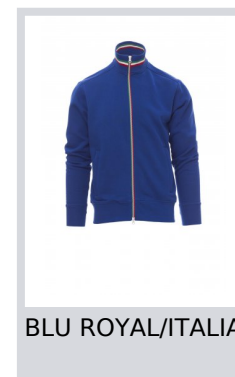

NAZIONALE

000017-0001

Felpe da uomo, zip intera SBS in plastica con tricolore a contrasto con doppio cursore in metallo, colletto in rib cont ricolore a contrasto, manica a giro, due tasche esterne, polsini e vita in costina elasticizzata, cuciture rinforzate.

Composizione: 70% COTONE + 30% POLIESTERE

Aspetto: GARZATA

Peso: 300 GR/MQ

Taglie: XS-S-M-L-XL-XXL-3XL

Imballo: 5/20

MADE IN: MADE IN PAKISTAN

HS CODE: 61102091

Colori