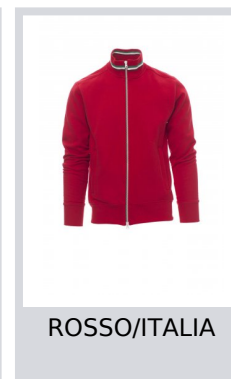

NAZIONALE

000017-0001

Felpe da uomo, zip intera SBS in plastica con tricolore a contrasto con doppio cursore in metallo, colletto in rib cont ricolore a contrasto, manica a giro, due tasche esterne, polsini e vita in costina elasticizzata, cuciture rinforzate.

Composizione: 70% COTONE + 30% POLIESTERE

Aspetto: GARZATA

Peso: 300 GR/MQ

Taglie: XS-S-M-L-XL-XXL-3XL

Imballo: 5/20

MADE IN: MADE IN PAKISTAN

HS CODE: 61102091

Colori