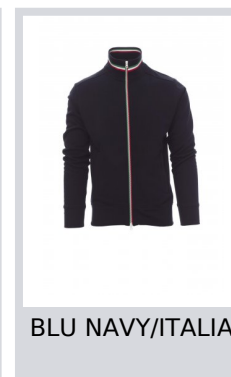

NAZIONALE

000017-0001

Felpe da uomo, zip intera SBS in plastica con tricolore a contrasto con doppio cursore in metallo, colletto in rib cont ricolore a contrasto, manica a giro, due tasche esterne, polsini e vita in costina elasticizzata, cuciture rinforzate.

Composizione: 70% COTONE + 30% POLIESTERE

Aspetto: GARZATA

Peso: 300 GR/MQ

Taglie: XS-S-M-L-XL-XXL-3XL

Imballo: 5/20

MADE IN: MADE IN PAKISTAN

HS CODE: 61102091

Colori