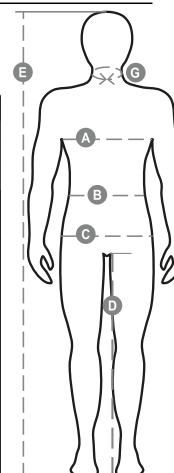

NAZIONALE

000017-0001

Felpe da uomo, zip intera SBS in plastica con tricolore a contrasto con doppio cursore in metallo, colletto in rib cont ricolore a contrasto, manica a giro, due tasche esterne, polsini e vita in costina elasticizzata, cuciture rinforzate.

Composizione: 70% COTONE + 30% POLIESTERE

Aspetto: GARZATA

Peso: 300 GR/MQ

Taglie: XS-S-M-L-XL-XXL-3XL

Imballo: 5/20

MADE IN: MADE IN PAKISTAN

HS CODE: 61102091

Colori

Istruzioni di lavaggio

Certificazioni

Guida alle taglie

International Sizes	XXS	XS	S	M	L	XL	XXL	3XL	4XL	5XL
IT - DE	36	38	40	42	44	46	48	50	52	54
FR - ES	32	34	36	38	40	42	44	46	48	50
UK	29	30	31	33	34	36	38	39	41	42
(G) - cm	37	37	38	38	39	39	40	40	41	41
(G) - in	14½	14½	15	15	15½	15½	15¾	15¾	16	16
(A) - cm	72	76	80	84	88	92	96	100	104	108
(A) - in	28	30	31	33	34	36	38	39	41	42
(B) - cm	64	68	72	74	76	80	84	88	92	96
(B) - in	25	27	28	29	30	32	33	34	36	38
(C) - cm	80	84	88	90	92	96	100	104	108	112
(C) - in	31	33	34	35	36	38	39	41	42	44
(D) - cm	82	82	84	84	85	85	86	86	87	87
(D) - in	32	32	33	33	33	33	33	34	34	34
(E) - cm	170/181			175/187			175/189			
(E) - in	67/71			69/73			69/75			