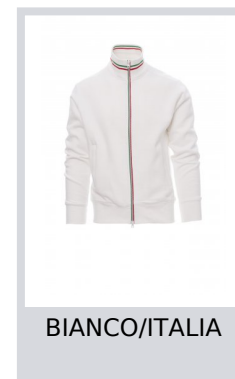

NAZIONALE

000017-0001

Felpe da uomo, zip intera SBS in plastica con tricolore a contrasto con doppio cursore in metallo, colletto in rib cont ricolore a contrasto, manica a giro, due tasche esterne, polsini e vita in costina elasticizzata, cuciture rinforzate.

Composizione: 70% COTONE + 30% POLIESTERE

Aspetto: GARZATA

Peso: 300 GR/MQ

Taglie: XS-S-M-L-XL-XXL-3XL

Imballo: 5/20

MADE IN: MADE IN PAKISTAN

HS CODE: 61102091

Colori