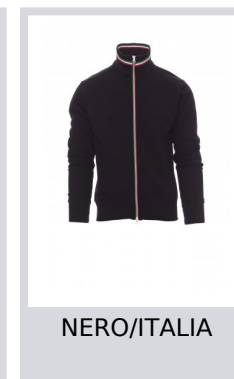

NAZIONALE

000017-0001

Felpe da uomo, zip intera SBS in plastica con tricolore a contrasto con doppio cursore in metallo, colletto in rib cont ricolore a contrasto, manica a giro, due tasche esterne, polsini e vita in costina elasticizzata, cuciture rinforzate.

Composizione: 70% COTONE + 30% POLIESTERE

Aspetto: GARZATA

Peso: 300 GR/MQ

Taglie: XS-S-M-L-XL-XXL-3XL

Imballo: 5/20

MADE IN: MADE IN PAKISTAN

HS CODE: 61102091

Colori