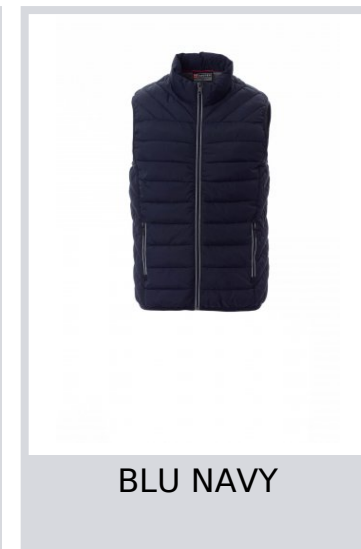

TIME

001324-0396

Gilet/piumino da uomo, zip 5mm in plastica con cursore in metallo, fine bordino in vita, due tasche esterne. Interno: imbottito di poliестere effetto piuma, due tasche.

Composizione: 100% NYLON

Aspetto: NYLON 320T

Peso: 58 GR/MQ

Taglie: S-M-L-XL-XXL-3XL

Imballo: 1/20

MADE IN: MADE IN CHINA

HS CODE: 62011390

Colori

Guida alle taglie