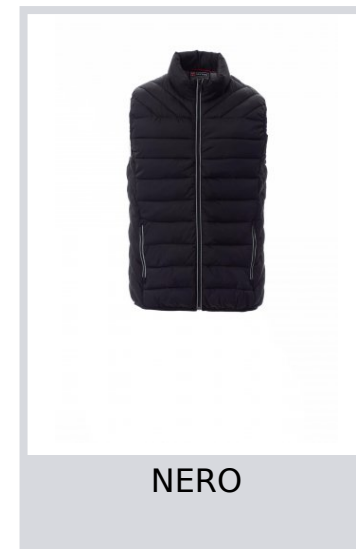

TIME

001324-0396

Gilet/piumino da uomo, zip 5mm in plastica con cursore in metallo, fine bordino in vita, due tasche esterne. Interno: imbottito di poliестere effetto piuma, due tasche.

Composizione: 100% NYLON

Aspetto: NYLON 320T

Peso: 58 GR/MQ

Taglie: S-M-L-XL-XXL-3XL

Imballo: 1/20

MADE IN: MADE IN CHINA

HS CODE: 62011390

Colori

Guida alle taglie