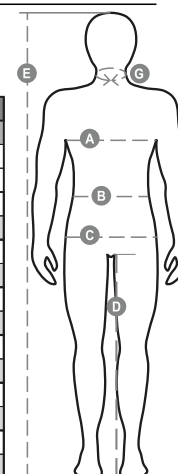

TIME

001324-0396

Gilet/piumino da uomo, zip 5mm in plastica con cursore in metallo, fine bordino in vita, due tasche esterne. Interno: imbottito di poliестere effetto piuma, due tasche.

Composizione: 100% NYLON

Aspetto: NYLON 320T

Peso: 58 GR/MQ

Taglie: S-M-L-XL-XXL-3XL

Imballo: 1/20

MADE IN: MADE IN CHINA

HS CODE: 62011390

Colori

Guida alle taglie

International Sizes	XXS		XS		S		M		L		XL		XXL		3XL		4XL		5XL	
IT - DE	36	38	40	42	44	46	48	50	52	54	56	58	60	62	64	66	68	70	72	74
FR - ES	32	34	36	38	40	42	44	46	48	50	52	54	56	58	60	62	64	66	68	70
UK	29	30	31	33	34	36	38	39	41	42	44	46	47	48	50	52	53	55	56	58
(G) - cm	37	37	38	38	39	39	40	40	41	41	42,5	42,5	44	44	45	45	46	46	47	47
(G) - in	14½	14½	15	15	15½	15½	15¾	15¾	16	16	16¾	16¾	17¼	17¼	17¾	17¾	18	18	18½	18½
(A) - cm	72	76	80	84	88	92	96	100	104	108	112	116	120	124	128	132	136	140	144	148
(A) - in	28	30	31	33	34	36	38	39	41	42	44	46	47	48	50	52	53	55	56	58
(B) - cm	64	68	72	74	76	80	84	88	92	96	100	104	108	112	116	120	124	128	132	136
(B) - in	25	27	28	29	30	32	33	34	36	38	40	41	43	45	46	48	49	51	52	54
(C) - cm	80	84	88	90	92	96	100	104	108	112	116	120	124	128	132	136	140	144	148	152
(C) - in	31	33	34	35	36	38	39	41	42	44	46	47	49	50	52	53	55	56	58	59
(D) - cm	82	82	84	84	85	85	86	86	87	87	88	88	88	88	88	88	89	89	89	89
(D) - in	32	32	33	33	33	33	33	33	34	34	34	34	34	34	34	34	35	35	35	35
(E) - cm	170/181				175/187				175/189											
(E) - in	67/71				69/73				69/75											