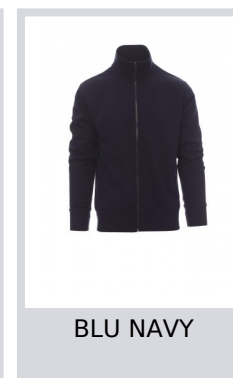

HOUSTON

001085-0308

Felpe da uomo, a zip intera in plastica in tinta con cursore singolo in metallo, manica a giro, polsini e vita in costina elasticizzata, cuciture rinforzate, nastro di rinforzo interno collo in tinta.

Composizione: 70% COTONE + 30% POLIESTERE

Aspetto: GARZATA

Peso: 280 GR/MQ

Taglie: XS-S-M-L-XL-XXL-3XL

Imballo: 5/20

MADE IN: MADE IN PAKISTAN

HS CODE: 61102091

Colori

Guida alle taglie

International Sizes	XXS		XS		S		M		L		XL		XXL		3XL		4XL		5XL	
IT - DE	36	38	40	42	44	46	48	50	52	54	56	58	60	62	64	66	68	70	72	74
FR - ES	32	34	36	38	40	42	44	46	48	50	52	54	56	58	60	62	64	66	68	70
UK	29	30	31	33	34	36	38	39	41	42	44	46	47	48	50	52	53	55	56	58
(G) - cm	37	37	38	38	39	39	40	40	41	41	42,5	42,5	44	44	45	45	46	46	47	47
(G) - in	14½	14½	15	15	15½	15½	15¾	15¾	16	16	16¾	16¾	17¼	17¼	17¾	17¾	18	18	18½	18½
(A) - cm	72	76	80	84	88	92	96	100	104	108	112	116	120	124	128	132	136	140	144	148
(A) - in	28	30	31	33	34	36	38	39	41	42	44	46	47	48	50	52	53	55	56	58
(B) - cm	64	68	72	74	76	80	84	88	92	96	100	104	108	112	116	120	124	128	132	136
(B) - in	25	27	28	29	30	32	33	34	36	38	40	41	43	45	46	48	49	51	52	54
(C) - cm	80	84	88	90	92	96	100	104	108	112	116	120	124	128	132	136	140	144	148	152
(C) - in	31	33	34	35	36	38	39	41	42	44	46	47	49	50	52	53	55	56	58	59
(D) - cm	82	82	84	84	85	85	86	86	87	87	88	88	88	88	88	88	89	89	89	89
(D) - in	32	32	33	33	33	33	33	33	34	34	34	34	34	34	34	34	35	35	35	35
(E) - cm					170/181				175/187				175/189							
(E) - in					67/71				69/73				69/75							

Istruzioni di lavaggio

Certificazioni