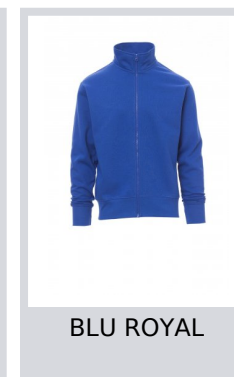

HOUSTON

001085-0308

Felpe da uomo, a zip intera in plastica in tinta con cursore singolo in metallo, manica a giro, polsini e vita in costina elasticizzata, cuciture rinforzate, nastro di rinforzo interno collo in tinta.

Composizione: 70% COTONE + 30% POLIESTERE

Aspetto: GARZATA

Peso: 280 GR/MQ

Taglie: XS-S-M-L-XL-XXL-3XL

Imballo: 5/20

MADE IN: MADE IN PAKISTAN

HS CODE: 61102091

Colori

Guida alle taglie

International Sizes	XXS		XS		S		M		L		XL		XXL		3XL		4XL		5XL	
IT - DE	36	38	40	42	44	46	48	50	52	54	56	58	60	62	64	66	68	70	72	74
FR - ES	32	34	36	38	40	42	44	46	48	50	52	54	56	58	60	62	64	66	68	70
UK	29	30	31	33	34	36	38	39	41	42	44	46	47	48	50	52	53	55	56	58
(G) - cm	37	37	38	38	39	39	40	40	41	41	42,5	42,5	44	44	45	45	46	46	47	47
(G) - in	14½	14½	15	15	15½	15½	15¾	15¾	16	16	16¾	16¾	17¼	17¼	17¾	17¾	18	18	18½	18½
(A) - cm	72	76	80	84	88	92	96	100	104	108	112	116	120	124	128	132	136	140	144	148
(A) - in	28	30	31	33	34	36	38	39	41	42	44	46	47	48	50	52	53	55	56	58
(B) - cm	64	68	72	74	76	80	84	88	92	96	100	104	108	112	116	120	124	128	132	136
(B) - in	25	27	28	29	30	32	33	34	36	38	40	41	43	45	46	48	49	51	52	54
(C) - cm	80	84	88	90	92	96	100	104	108	112	116	120	124	128	132	136	140	144	148	152
(C) - in	31	33	34	35	36	38	39	41	42	44	46	47	49	50	52	53	55	56	58	59
(D) - cm	82	82	84	84	85	85	86	86	87	87	88	88	88	88	88	88	89	89	89	89
(D) - in	32	32	33	33	33	33	33	33	34	34	34	34	34	34	34	34	35	35	35	35
(E) - cm					170/181				175/187				175/189							
(E) - in					67/71				69/73				69/75							

Istruzioni di lavaggio

Certificazioni