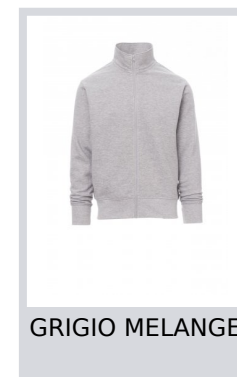

HOUSTON

001085-0308

Felpe da uomo, a zip intera in plastica in tinta con cursore singolo in metallo, manica a giro, polsini e vita in costina elasticizzata, cuciture rinforzate, nastro di rinforzo interno collo in tinta.

Composizione: 70% COTONE + 30% POLIESTERE

Aspetto: GARZATA

Peso: 280 GR/MQ

Taglie: XS-S-M-L-XL-XXL-3XL

Imballo: 5/20

MADE IN: MADE IN PAKISTAN

HS CODE: 61102091

Colori

Guida alle taglie

International Sizes	XXS		XS		S		M		L		XL		XXL		3XL		4XL		5XL	
IT - DE	36	38	40	42	44	46	48	50	52	54	56	58	60	62	64	66	68	70	72	74
FR - ES	32	34	36	38	40	42	44	46	48	50	52	54	56	58	60	62	64	66	68	70
UK	29	30	31	33	34	36	38	39	41	42	44	46	47	48	50	52	53	55	56	58
(G) - cm	37	37	38	38	39	39	40	40	41	41	42,5	42,5	44	44	45	45	46	46	47	47
(G) - in	14½	14½	15	15	15½	15½	15¾	15¾	16	16	16¾	16¾	17¼	17¼	17¾	17¾	18	18	18½	18½
(A) - cm	72	76	80	84	88	92	96	100	104	108	112	116	120	124	128	132	136	140	144	148
(A) - in	28	30	31	33	34	36	38	39	41	42	44	46	47	48	50	52	53	55	56	58
(B) - cm	64	68	72	74	76	80	84	88	92	96	100	104	108	112	116	120	124	128	132	136
(B) - in	25	27	28	29	30	32	33	34	36	38	40	41	43	45	46	48	49	51	52	54
(C) - cm	80	84	88	90	92	96	100	104	108	112	116	120	124	128	132	136	140	144	148	152
(C) - in	31	33	34	35	36	38	39	41	42	44	46	47	49	50	52	53	55	56	58	59
(D) - cm	82	82	84	84	85	85	86	86	87	87	88	88	88	88	88	88	89	89	89	89
(D) - in	32	32	33	33	33	33	33	33	34	34	34	34	34	34	34	34	35	35	35	35
(E) - cm					170/181				175/187				175/189							
(E) - in					67/71				69/73				69/75							

Istruzioni di lavaggio

Certificazioni