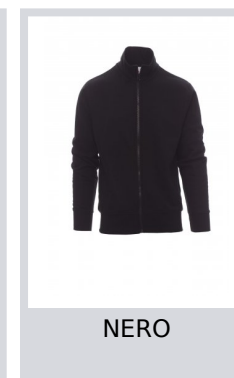

HOUSTON

001085-0308

Felpe da uomo, a zip intera in plastica in tinta con cursore singolo in metallo, manica a giro, polsini e vita in costina elasticizzata, cuciture rinforzate, nastro di rinforzo interno collo in tinta.

Composizione: 70% COTONE + 30% POLIESTERE

Aspetto: GARZATA

Peso: 280 GR/MQ

Taglie: XS-S-M-L-XL-XXL-3XL

Imballo: 5/20

MADE IN: MADE IN PAKISTAN

HS CODE: 61102091

Colori

Guida alle taglie

International Sizes	XXS		XS		S		M		L		XL		XXL		3XL		4XL		5XL	
IT - DE	36	38	40	42	44	46	48	50	52	54	56	58	60	62	64	66	68	70	72	74
FR - ES	32	34	36	38	40	42	44	46	48	50	52	54	56	58	60	62	64	66	68	70
UK	29	30	31	33	34	36	38	39	41	42	44	46	47	48	50	52	53	55	56	58
(G) - cm	37	37	38	38	39	39	40	40	41	41	42,5	42,5	44	44	45	45	46	46	47	47
(G) - in	14½	14½	15	15	15½	15½	15¾	15¾	16	16	16¾	16¾	17¼	17¼	17¾	17¾	18	18	18½	18½
(A) - cm	72	76	80	84	88	92	96	100	104	108	112	116	120	124	128	132	136	140	144	148
(A) - in	28	30	31	33	34	36	38	39	41	42	44	46	47	48	50	52	53	55	56	58
(B) - cm	64	68	72	74	76	80	84	88	92	96	100	104	108	112	116	120	124	128	132	136
(B) - in	25	27	28	29	30	32	33	34	36	38	40	41	43	45	46	48	49	51	52	54
(C) - cm	80	84	88	90	92	96	100	104	108	112	116	120	124	128	132	136	140	144	148	152
(C) - in	31	33	34	35	36	38	39	41	42	44	46	47	49	50	52	53	55	56	58	59
(D) - cm	82	82	84	84	85	85	86	86	87	87	88	88	88	88	88	88	89	89	89	89
(D) - in	32	32	33	33	33	33	33	33	34	34	34	34	34	34	34	34	35	35	35	35
(E) - cm					170/181				175/187				175/189							
(E) - in					67/71				69/73				69/75							

Istruzioni di lavaggio

Certificazioni