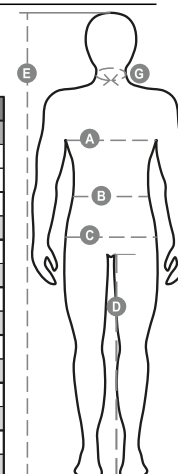

# HOUSTON

001085-0308

Felpe da uomo, a zip intera in plastica in tinta con cursore singolo in metallo, manica a giro, polsini e vita in costina elasticizzata, cuciture rinforzate, nastro di rinforzo interno collo in tinta.

**Composizione:** 70% COTONE + 30% POLIESTERE

**Aspetto:** GARZATA

**Peso:** 280 GR/MQ

**Taglie:** XS-S-M-L-XL-XXL-3XL

**Imballo:** 5/20

**MADE IN:** MADE IN PAKISTAN

**HS CODE:** 61102091

## Guida alle taglie

International Sizes	XXS		XS		S		M		L		XL		XXL		3XL		4XL		5XL	
IT - DE	36	38	40	42	44	46	48	50	52	54	56	58	60	62	64	66	68	70	72	74
FR - ES	32	34	36	38	40	42	44	46	48	50	52	54	56	58	60	62	64	66	68	70
UK	29	30	31	33	34	36	38	39	41	42	44	46	47	48	50	52	53	55	56	58
<b>(G) - cm</b>	37	37	38	38	39	39	40	40	41	41	42,5	42,5	44	44	45	45	46	46	47	47
<b>(G) - in</b>	14½	14½	15	15	15½	15½	15¾	15¾	16	16	16¾	16¾	17¼	17¼	17¾	17¾	18	18	18½	18½
<b>(A) - cm</b>	72	76	80	84	88	92	96	100	104	108	112	116	120	124	128	132	136	140	144	148
<b>(A) - in</b>	28	30	31	33	34	36	38	39	41	42	44	46	47	48	50	52	53	55	56	58
<b>(B) - cm</b>	64	68	72	74	76	80	84	88	92	96	100	104	108	112	116	120	124	128	132	136
<b>(B) - in</b>	25	27	28	29	30	32	33	34	36	38	40	41	43	45	46	48	49	51	52	54
<b>(C) - cm</b>	80	84	88	90	92	96	100	104	108	112	116	120	124	128	132	136	140	144	148	152
<b>(C) - in</b>	31	33	34	35	36	38	39	41	42	44	46	47	49	50	52	53	55	56	58	59
<b>(D) - cm</b>	82	82	84	84	85	85	86	86	87	87	88	88	88	88	88	88	89	89	89	89
<b>(D) - in</b>	32	32	33	33	33	33	33	33	34	34	34	34	34	34	34	34	35	35	35	35
<b>(E) - cm</b>					170/181				175/187				175/189							
<b>(E) - in</b>					67/71				69/73				69/75							