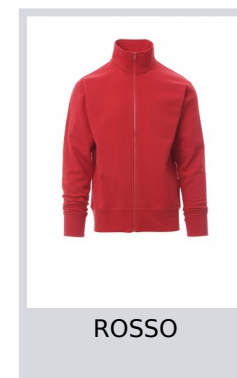

HOUSTON

001085-0308

Felpe da uomo, a zip intera in plastica in tinta con cursore singolo in metallo, manica a giro, polsini e vita in costina elasticizzata, cuciture rinforzate, nastro di rinforzo interno collo in tinta.

Composizione: 70% COTONE + 30% POLIESTERE

Aspetto: GARZATA

Peso: 280 GR/MQ

Taglie: XS-S-M-L-XL-XXL-3XL

Imballo: 5/20

MADE IN: MADE IN PAKISTAN

HS CODE: 61102091

Colori

Guida alle taglie

International Sizes	XXS		XS		S		M		L		XL		XXL		3XL		4XL		5XL	
IT - DE	36	38	40	42	44	46	48	50	52	54	56	58	60	62	64	66	68	70	72	74
FR - ES	32	34	36	38	40	42	44	46	48	50	52	54	56	58	60	62	64	66	68	70
UK	29	30	31	33	34	36	38	39	41	42	44	46	47	48	50	52	53	55	56	58
(G) - cm	37	37	38	38	39	39	40	40	41	41	42,5	42,5	44	44	45	45	46	46	47	47
(G) - in	14½	14½	15	15	15½	15½	15¾	15¾	16	16	16¾	16¾	17¼	17¼	17¾	17¾	18	18	18½	18½
(A) - cm	72	76	80	84	88	92	96	100	104	108	112	116	120	124	128	132	136	140	144	148
(A) - in	28	30	31	33	34	36	38	39	41	42	44	46	47	48	50	52	53	55	56	58
(B) - cm	64	68	72	74	76	80	84	88	92	96	100	104	108	112	116	120	124	128	132	136
(B) - in	25	27	28	29	30	32	33	34	36	38	40	41	43	45	46	48	49	51	52	54
(C) - cm	80	84	88	90	92	96	100	104	108	112	116	120	124	128	132	136	140	144	148	152
(C) - in	31	33	34	35	36	38	39	41	42	44	46	47	49	50	52	53	55	56	58	59
(D) - cm	82	82	84	84	85	85	86	86	87	87	88	88	88	88	88	88	89	89	89	89
(D) - in	32	32	33	33	33	33	33	33	34	34	34	34	34	34	34	34	35	35	35	35
(E) - cm					170/181				175/187				175/189							
(E) - in					67/71				69/73				69/75							

Istruzioni di lavaggio

Certificazioni