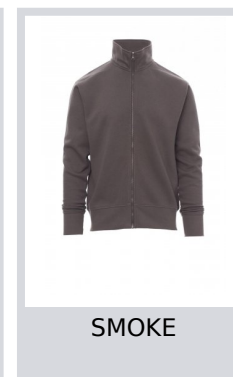

HOUSTON

001085-0308

Felpe da uomo, a zip intera in plastica in tinta con cursore singolo in metallo, manica a giro, polsini e vita in costina elasticizzata, cuciture rinforzate, nastro di rinforzo interno collo in tinta.

Composizione: 70% COTONE + 30% POLIESTERE

Aspetto: GARZATA

Peso: 280 GR/MQ

Taglie: XS-S-M-L-XL-XXL-3XL

Imballo: 5/20

MADE IN: MADE IN PAKISTAN

HS CODE: 61102091

Colori

Guida alle taglie

International Sizes	XXS		XS		S		M		L		XL		XXL		3XL		4XL		5XL	
IT - DE	36	38	40	42	44	46	48	50	52	54	56	58	60	62	64	66	68	70	72	74
FR - ES	32	34	36	38	40	42	44	46	48	50	52	54	56	58	60	62	64	66	68	70
UK	29	30	31	33	34	36	38	39	41	42	44	46	47	48	50	52	53	55	56	58
(G) - cm	37	37	38	38	39	39	40	40	41	41	42,5	42,5	44	44	45	45	46	46	47	47
(G) - in	14½	14½	15	15	15½	15½	15¾	15¾	16	16	16¾	16¾	17¼	17¼	17¾	17¾	18	18	18½	18½
(A) - cm	72	76	80	84	88	92	96	100	104	108	112	116	120	124	128	132	136	140	144	148
(A) - in	28	30	31	33	34	36	38	39	41	42	44	46	47	48	50	52	53	55	56	58
(B) - cm	64	68	72	74	76	80	84	88	92	96	100	104	108	112	116	120	124	128	132	136
(B) - in	25	27	28	29	30	32	33	34	36	38	40	41	43	45	46	48	49	51	52	54
(C) - cm	80	84	88	90	92	96	100	104	108	112	116	120	124	128	132	136	140	144	148	152
(C) - in	31	33	34	35	36	38	39	41	42	44	46	47	49	50	52	53	55	56	58	59
(D) - cm	82	82	84	84	85	85	86	86	87	87	88	88	88	88	88	88	89	89	89	89
(D) - in	32	32	33	33	33	33	33	33	34	34	34	34	34	34	34	34	35	35	35	35
(E) - cm					170/181				175/187				175/189							
(E) - in					67/71				69/73				69/75							

Istruzioni di lavaggio

Certificazioni