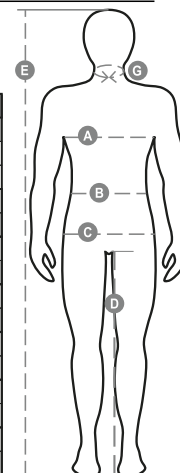

ARANCIONE
FLUO/BLU NAVY

GIALLO FLUO/BLU
NAVY

Guida alle taglie

Istruzioni di lavaggio

Certificazioni

International Sizes	XXS		XS		S		M		L		XL		XXL		3XL		4XL		5XL	
IT - DE	36	38	40	42	44	46	48	50	52	54	56	58	60	62	64	66	68	70	72	74
FR - ES	32	34	36	38	40	42	44	46	48	50	52	54	56	58	60	62	64	66	68	70
UK	29	30	31	33	34	36	38	39	41	42	44	46	47	48	50	52	53	55	56	58
(G) - cm	37	37	38	38	39	39	40	40	41	41	42,5	42,5	44	44	45	45	46	46	47	47
(G) - in	14½	14½	15	15	15½	15½	15¾	15¾	16	16	16¾	16¾	17¼	17¼	17¾	17¾	18	18	18½	18½
(A) - cm	72	76	80	84	88	92	96	100	104	108	112	116	120	124	128	132	136	140	144	148
(A) - in	28	30	31	33	34	36	38	39	41	42	44	46	47	48	50	52	53	55	56	58
(B) - cm	64	68	72	74	76	80	84	88	92	96	100	104	108	112	116	120	124	128	132	136
(B) - in	25	27	28	29	30	32	33	34	36	38	40	41	43	45	46	48	49	51	52	54
(C) - cm	80	84	88	90	92	96	100	104	108	112	116	120	124	128	132	136	140	144	148	152
(C) - in	31	33	34	35	36	38	39	41	42	44	46	47	49	50	52	53	55	56	58	59
(D) - cm	82	82	84	84	85	85	86	86	87	87	88	88	88	88	88	88	89	89	89	89
(D) - in	32	32	33	33	33	33	33	33	34	34	34	34	34	34	34	34	35	35	35	35
(E) - cm	170/181				175/187				175/189											
(E) - in	67/71				69/73				69/75											