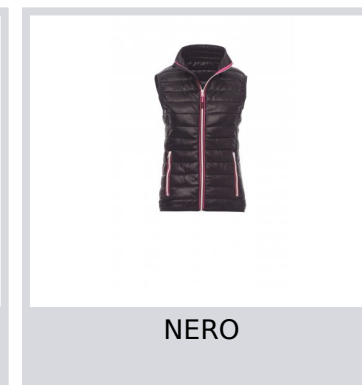

Colori

Istruzioni di lavaggio

Certificazioni

Guida alle taglie

International Sizes	XS		S		M		L		XL		XXL		3XL	
IT	34	36	38	40	42	44	46	48	50	52	54	56	58	60
FR - ES	30	32	34	36	38	40	42	44	46	48	50	52	54	56
DE	28	30	32	34	36	38	40	42	44	46	48	50	52	54
UK	2	4	6	8	10	12	14	16	18	20	22	24	26	28
(G) - cm	36	36	37	37	38,5	38,5	39,5	39,5	41	41	42	42	43	43
(G) - in	14	14	14½	14½	15	15	15½	15½	16	16	16½	16½	17	17
(A) - cm	72	76	80	84	88	92	96	100	104	108	112	116	120	124
(A) - in	28	30	31	33	35	36	37	39	41	42	44	45	47	48
(B) - cm	54	58	62	66	70	74	76	80	84	88	92	96	100	104
(B) - in	21	23	24	26	27	29	30	31	33	35	36	38	39	41
(C) - cm	80	84	88	92	96	100	104	108	112	116	120	124	128	132
(C) - in	31	33	35	36	38	39	41	42	44	45	47	48	50	51
(D) - cm	81	81	82	82	82	82	83	83	84	84	84	84	85	85
(D) - in	32	32	32	32	32	32	32	32	33	33	33	33	34	34
(E) - cm	160/175						168/185							
(E) - in	63/69						66/73