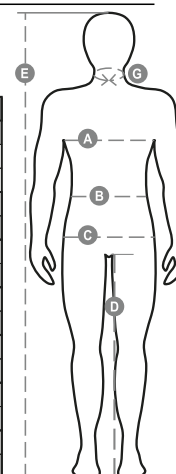

TRAFFIC

001449-0090

WP/MM 8000 MVP/GR 800 Gilet ergonomico da uomo bicolore in alta visibilità con bande 3M, zip lunga SBS nastrata, due tasche laterali con zip, una tasca al petto, porta badge staccabile e richiudibile.

Composizione: 100% POLIESTERE

Aspetto: SOFT-SHELL 3/1 TWILL 75D

Peso: 310 GR/MQ

Taglie: S-M-L-XL-XXL-3XL-4XL-5XL

Imballo: 1/20

MADE IN: MADE IN CHINA

HS CODE: 62019300

Colori

Guida alle taglie

International Sizes	XXS		XS		S		M		L		XL		XXL		3XL		4XL		5XL	
IT - DE	36	38	40	42	44	46	48	50	52	54	56	58	60	62	64	66	68	70	72	74
FR - ES	32	34	36	38	40	42	44	46	48	50	52	54	56	58	60	62	64	66	68	70
UK	29	30	31	33	34	36	38	39	41	42	44	46	47	48	50	52	53	55	56	58
(G) - cm	37	37	38	38	39	39	40	40	41	41	42,5	42,5	44	44	45	45	46	46	47	47
(G) - in	14½	14½	15	15	15½	15½	15¾	15¾	16	16	16¾	16¾	17¼	17¼	17¾	17¾	18	18	18½	18½
(A) - cm	72	76	80	84	88	92	96	100	104	108	112	116	120	124	128	132	136	140	144	148
(A) - in	28	30	31	33	34	36	38	39	41	42	44	46	47	48	50	52	53	55	56	58
(B) - cm	64	68	72	74	76	80	84	88	92	96	100	104	108	112	116	120	124	128	132	136
(B) - in	25	27	28	29	30	32	33	34	36	38	40	41	43	45	46	48	49	51	52	54
(C) - cm	80	84	88	90	92	96	100	104	108	112	116	120	124	128	132	136	140	144	148	152
(C) - in	31	33	34	35	36	38	39	41	42	44	46	47	49	50	52	53	55	56	58	59
(D) - cm	82	82	84	84	85	85	86	86	87	87	88	88	88	88	88	88	89	89	89	89
(D) - in	32	32	33	33	33	33	33	33	34	34	34	34	34	34	34	34	35	35	35	35
(E) - cm					170/181				175/187				175/189							
(E) - in					67/71				69/73				69/75							