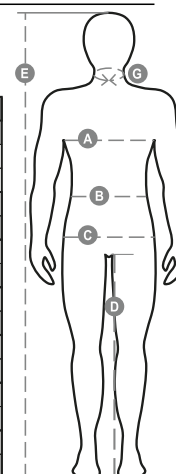

# SKILL

001316-0336

Pettorina alta visibilità con bande riflettenti ed ampia protezione renale, bretelle elasticizzate e fibbie con chiusura automatica, apertura laterale con bottoni, elastico in vita sul retro. Triple cuciture di rinforzo nel cavallo e interno gamba. Doppia tasca al petto di cui una con zip e anello di aggancio per porta badge, una con patta e un porta penne. Due ampie tasche anteriori di cui una con taschino portamonete, una tasca posteriore chiusa con patta e porta metro laterale destro.

**Composizione:** 50% COTONE 50% POLIESTERE

**Aspetto:** TWILL

**Peso:** 250 GR/MQ

**Taglie:** S-M-L-XL-XXL-3XL-4XL-5XL

**Imballo:** 1/15

**MADE IN:** MADE IN CHINA

**HS CODE:** 62034331

## Guida alle taglie

## Certificazioni

International Sizes	XXS		XS		S		M		L		XL		XXL		3XL		4XL		5XL	
IT - DE	36	38	40	42	44	46	48	50	52	54	56	58	60	62	64	66	68	70	72	74
FR - ES	32	34	36	38	40	42	44	46	48	50	52	54	56	58	60	62	64	66	68	70
UK	29	30	31	33	34	36	38	39	41	42	44	46	47	48	50	52	53	55	56	58
<b>(G) - cm</b>	37	37	38	38	39	39	40	40	41	41	42,5	42,5	44	44	45	45	46	46	47	47
<b>(G) - in</b>	14½	14½	15	15	15½	15½	15¾	15¾	16	16	16¾	16¾	17¼	17¼	17¾	17¾	18	18	18½	18½
<b>(A) - cm</b>	72	76	80	84	88	92	96	100	104	108	112	116	120	124	128	132	136	140	144	148
<b>(A) - in</b>	28	30	31	33	34	36	38	39	41	42	44	46	47	48	50	52	53	55	56	58
<b>(B) - cm</b>	64	68	72	74	76	80	84	88	92	96	100	104	108	112	116	120	124	128	132	136
<b>(B) - in</b>	25	27	28	29	30	32	33	34	36	38	40	41	43	45	46	48	49	51	52	54
<b>(C) - cm</b>	80	84	88	90	92	96	100	104	108	112	116	120	124	128	132	136	140	144	148	152
<b>(C) - in</b>	31	33	34	35	36	38	39	41	42	44	46	47	49	50	52	53	55	56	58	59
<b>(D) - cm</b>	82	82	84	84	85	85	86	86	87	87	88	88	88	88	88	88	89	89	89	89
<b>(D) - in</b>	32	32	33	33	33	33	33	33	34	34	34	34	34	34	34	34	35	35	35	35
<b>(E) - cm</b>					170/181				175/187				175/189							
<b>(E) - in</b>					67/71				69/73				69/75							