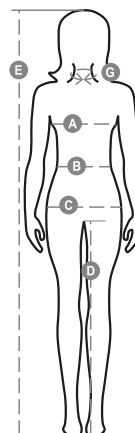

NAZIONALE LADY

000018-0001

Felpe sfiancata da donna, zip intera SBS in plastica con tricolore a contrasto con doppio cursore in metallo, colletto in rib cont ricolore a contrasto, manica a giro, due tasche esterne, polsini e vita in costina elasticizzata, cuciture rinforzate.

Composizione: 70% COTONE + 30% POLIESTERE

Aspetto: GARZATA

Peso: 300 GR/MQ

Taglie: S-M-L

Imballo: 5/20

MADE IN: MADE IN PAKISTAN

HS CODE: 61102099

Colori

Guida alle taglie

International Sizes	XS		S		M		L		XL		XXL		3XL	
IT	34	36	38	40	42	44	46	48	50	52	54	56	58	60
FR - ES	30	32	34	36	38	40	42	44	46	48	50	52	54	56
DE	28	30	32	34	36	38	40	42	44	46	48	50	52	54
UK	2	4	6	8	10	12	14	16	18	20	22	24	26	28
(G) - cm	36	36	37	37	38,5	38,5	39,5	39,5	41	41	42	42	43	43
(G) - in	14	14	14½	14½	15	15	15½	15½	16	16	16½	16½	17	17
(A) - cm	72	76	80	84	88	92	96	100	104	108	112	116	120	124
(A) - in	28	30	31	33	35	36	37	39	41	42	44	45	47	48
(B) - cm	54	58	62	66	70	74	76	80	84	88	92	96	100	104
(B) - in	21	23	24	26	27	29	30	31	33	35	36	38	39	41
(C) - cm	80	84	88	92	96	100	104	108	112	116	120	124	128	132
(C) - in	31	33	35	36	38	39	41	42	44	45	47	48	50	51
(D) - cm	81	81	82	82	82	82	83	83	84	84	84	84	85	85
(D) - in	32	32	32	32	32	32	32	32	33	33	33	33	34	34
(E) - cm	160/175						168/185							
(E) - in	63/69						66/73							