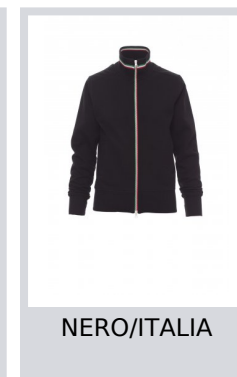

NAZIONALE LADY

000018-0001

Felpe sfiancata da donna, zip intera SBS in plastica con tricolore a contrasto con doppio cursore in metallo, colletto in rib cont ricolore a contrasto, manica a giro, due tasche esterne, polsini e vita in costina elasticizzata, cuciture rinforzate.

Composizione: 70% COTONE + 30% POLIESTERE

Aspetto: GARZATA

Peso: 300 GR/MQ

Taglie: S-M-L

Imballo: 5/20

MADE IN: MADE IN PAKISTAN

HS CODE: 61102099

Colori