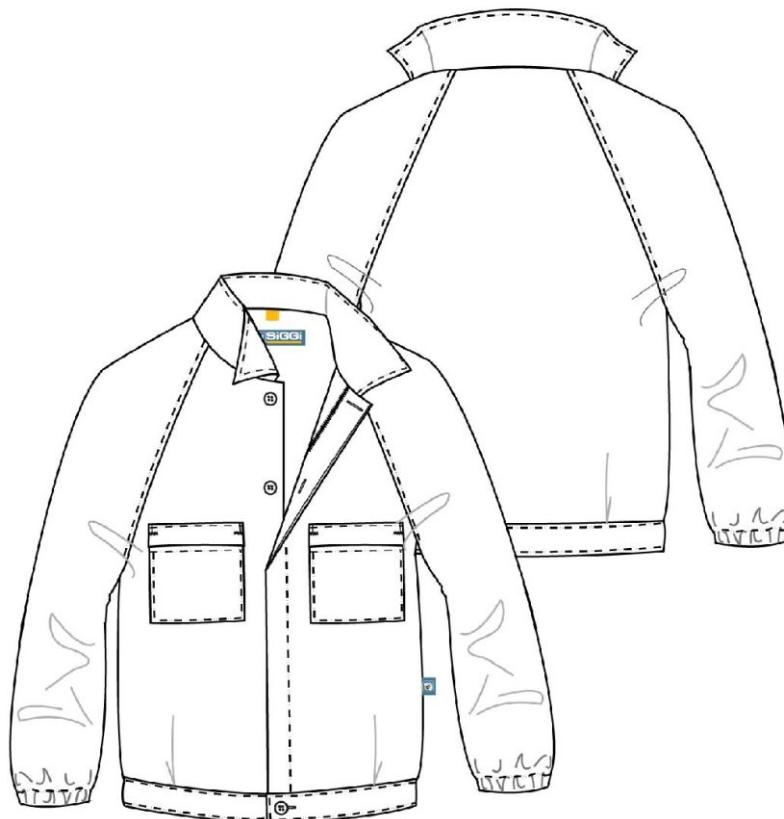

CLIENTE:

MODELLO: **14GB0291/00-0030**

COLORI: 0001 1003 4001 4011 6016 **7005**
 BIANCO ARANCIO BLU BLUETTE VERDE KAKI

Product Description GIUBBETTO NEW EXTRA

TESSUTO: COTONE 100% 270GR/MQ.

GIUBBETTO CON COLLO A CAMICIA E APERTURA DAVANTI NASCOSTA CHIUSA DA BOTTONI.

MANICHE LUNGHE A RAGLAN FINITE CON ELASTICO AL FONDO.

CINTURA VITA.

TASCHINI APPLICATI SUI DAVANTI COPERTI DA PATTINE CHIUSI DA VELCRO.