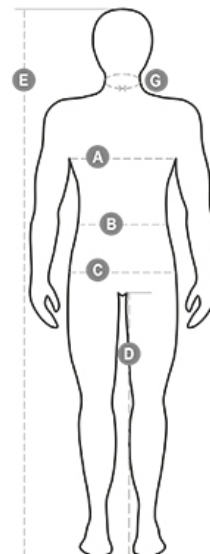

### Descrizione:

Gilet unisex, zip 8mm in plastica con cursore in metallo, retro sagomato, due ampie tasche esterne con zip, ampia tasca al petto multifunzione, porta smart-phone e bande riflettenti, anello porta badge. Interno: imbottitura trapuntata e rifinita con fodera ad alta densità, interno colletto in pile, una tasca.

### Materiale: TECHNO

80% POLIESTERE + 20% COTONE  
170 GR/MQ

Taglie: S-M-L-XL-XXL-3XL-4XL-5XL

MADE IN: MADE IN CHINA

HS CODE: 62113390

### Certificazioni:

	XXS	XS	S		M		L	
IT - DE	38	40	42	44	46	48	50	52
FR - ES	34	36	38	40	42	44	46	48
UK	30	31	33	34	36	38	39	41
(G) - cm	37	38	38	39	39	40	40	41
(G) - in	14½	15	15	15½	15½	15¾	15¾	16
(A) - cm	76	80	84	88	92	96	100	104
(A) - in	30	31	33	34	36	38	39	41
(B) - cm	68	72	74	76	80	84	88	92
(B) - in	27	28	29	30	32	33	34	36
(C) - cm	84	88	90	92	96	100	104	108
(C) - in	33	34	35	36	38	39	41	42
(D) - cm	82	84	84	85	85	86	86	87
(D) - in	32	33	33	33	33	33	34	34
(E) - cm	170/181				175/187			
(E) - in	67/71				69/73			

	XL	XXL	3XL	4XL	5XL
IT - DE	56	58	60	62	64
FR - ES	52	54	56	58	60
UK	44	46	47	48	50
(G) - cm	42,5	42,5	44	44	45
(G) - in	16¾	16¾	17¼	17¼	17¾
(A) - cm	112	116	120	124	128
(A) - in	44	46	47	48	50
(B) - cm	100	104	108	112	116
(B) - in	40	41	43	45	46
(C) - cm	116	120	124	128	132
(C) - in	46	47	49	50	52
(D) - cm	88	88	88	88	88
(D) - in	34	34	34	34	34
(E) - cm	175/189		175/189		
(E) - in	69/75		69/75		