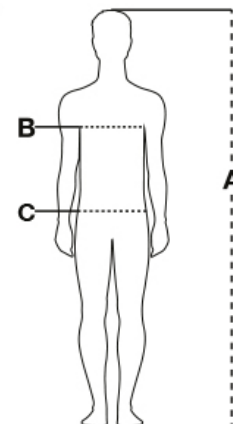

Materiale: PONGEE RIPSTOP 240T

100% POLIESTERE

180 GR/MQ

Taglie: XS-S-M-L-XL-XXL-3XL-4XL-5XL

(XS-4XL-5XL blu navy)

BIG size

LOCK SYSTEM

Casual Fit

MADE IN: MADE IN CHINA

HS CODE: 62019300

Certificazioni:

Descrizione:

Giubbotto da uomo, maniche staccabili, zip 8mm in plastica con cursore in metallo con patta e bottoni in plastica, cappuccio sagomato staccabile e/o richiudibile nel colletto, polsini regolabili, bande riflettenti grigie fronte e retro, gomiti preformanti e spacchetto laterale con soffiato e zip, nove tasche esterne di cui due LOCK SYSTEM, due con zip e interno rinforzato, una con portabadge reversibile. Interno: imbottito, colletto, schiena e scaldareni in micropile, inserti traspiranti sottobraccio, coulisse in vita e zip interna per agevolare stampe e ricami.

Istruzioni di lavaggio:

Sizes (+/- 5%)	(A)	(B)	(C)
XXS	158/164	76/80	68/72
XS	166/172	82/86	74/79
S	168/174	86/92	80/86
M	172/178	94/100	88/94
L	174/180	102/108	96/102
XL	176/182	110/116	104/110
XXL	178/184	118/124	112/118
3XL	180/186	126/132	120/126
4XL	184/188	134/140	128/134
5XL	186/190	142/148	136/142