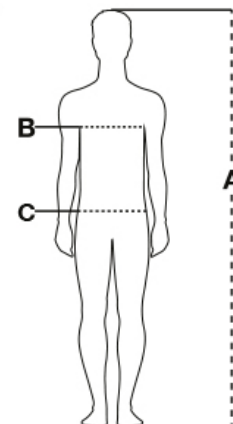

**Materiale: PILE**  
100% POLIESTERE  
280 GR/MQ

**Taglie:** XS-S-M-L-XL-XXL-3XL-4XL-5XL  
(4XL-5XL blu navy- grigio cenere melange)

**BIG size** Regular Fit **SBS**

**MADE IN:** MADE IN CHINA

**HS CODE:** 61103091

#### Descrizione:

Pile, mezza zip 8mm in plastica nera, manica raglan, coulisse regolabile in vita, elastici stringi polso, due tasche con zip coperte, una tasca frontale con zip, collo con bordatura di rinforzo in contrasto, cuciture rinforzate.

#### Istruzioni di lavaggio:

Sizes (+/- 5%)	(A)	(B)	(C)
XXS	158/164	76/80	68/72
XS	166/172	82/86	74/79
S	168/174	86/92	80/86
M	172/178	94/100	88/94
L	174/180	102/108	96/102
XL	176/182	110/116	104/110
XXL	178/184	118/124	112/118
3XL	180/186	126/132	120/126
4XL	184/188	134/140	128/134
5XL	186/190	142/148	136/142