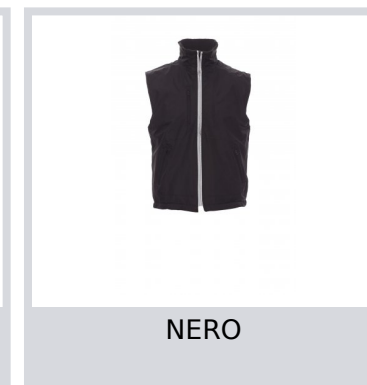

SPEED

000180-0049

Gilet unisex reversibile, zip in plastica coperta con profilo reflex, coulisse in vita, tre tasche esterne. Interno: in pile, colletto in rib a maglia, due tasche e zip al petto per agevolare stampe e ricami.

Composizione: 100% POLIESTERE

Aspetto: PONGEE PVC 190T

Peso: 175 GR/MQ

Taglie: S-M-L-XL-XXL

Imballo: 1/20

MADE IN: MADE IN CHINA

HS CODE: 62113390

Colori

Istruzioni di lavaggio

Certificazioni

Guida alle taglie

International Sizes	XXS		XS		S		M		L		XL		XXL		3XL		4XL		5XL	
IT - DE	36	38	40	42	44	46	48	50	52	54	56	58	60	62	64	66	68	70	72	74
FR - ES	32	34	36	38	40	42	44	46	48	50	52	54	56	58	60	62	64	66	68	70
UK	29	30	31	33	34	36	38	39	41	42	44	46	47	48	50	52	53	55	56	58
(G) - cm	37	37	38	38	39	39	40	40	41	41	42,5	42,5	44	44	45	45	46	46	47	47
(G) - in	14½	14½	15	15	15½	15½	15¾	15¾	16	16	16¾	16¾	17¼	17¼	17¾	17¾	18	18	18½	18½
(A) - cm	72	76	80	84	88	92	96	100	104	108	112	116	120	124	128	132	136	140	144	148
(A) - in	28	30	31	33	34	36	38	39	41	42	44	46	47	48	50	52	53	55	56	58
(B) - cm	64	68	72	74	76	80	84	88	92	96	100	104	108	112	116	120	124	128	132	136
(B) - in	25	27	28	29	30	32	33	34	36	38	40	41	43	45	46	48	49	51	52	54
(C) - cm	80	84	88	90	92	96	100	104	108	112	116	120	124	128	132	136	140	144	148	152
(C) - in	31	33	34	35	36	38	39	41	42	44	46	47	49	50	52	53	55	56	58	59
(D) - cm	82	82	84	84	85	85	86	86	87	87	88	88	88	88	88	88	89	89	89	89
(D) - in	32	32	33	33	33	33	33	33	34	34	34	34	34	34	34	34	35	35	35	35
(E) - cm					170/181				175/187				175/189							
(E) - in					67/71				69/73				69/75