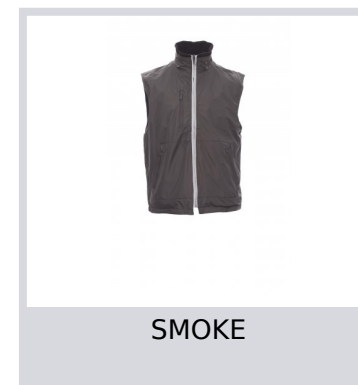

SPEED

000180-0049

Gilet unisex reversibile, zip in plastica coperta con profilo reflex, coulisse in vita, tre tasche esterne. Interno: in pile, colletto in rib a maglia, due tasche e zip al petto per agevolare stampe e ricami.

Composizione: 100% POLIESTERE

Aspetto: PONGEE PVC 190T

Peso: 175 GR/MQ

Taglie: S-M-L-XL-XXL

Imballo: 1/20

MADE IN: MADE IN CHINA

HS CODE: 62113390

Colori

Istruzioni di lavaggio

Certificazioni

Guida alle taglie

International Sizes	XXS		XS		S		M		L		XL		XXL		3XL		4XL		5XL	
IT - DE	36	38	40	42	44	46	48	50	52	54	56	58	60	62	64	66	68	70	72	74
FR - ES	32	34	36	38	40	42	44	46	48	50	52	54	56	58	60	62	64	66	68	70
UK	29	30	31	33	34	36	38	39	41	42	44	46	47	48	50	52	53	55	56	58
(G) - cm	37	37	38	38	39	39	40	40	41	41	42,5	42,5	44	44	45	45	46	46	47	47
(G) - in	14½	14½	15	15	15½	15½	15¾	15¾	16	16	16¾	16¾	17¼	17¼	17¾	17¾	18	18	18½	18½
(A) - cm	72	76	80	84	88	92	96	100	104	108	112	116	120	124	128	132	136	140	144	148
(A) - in	28	30	31	33	34	36	38	39	41	42	44	46	47	48	50	52	53	55	56	58
(B) - cm	64	68	72	74	76	80	84	88	92	96	100	104	108	112	116	120	124	128	132	136
(B) - in	25	27	28	29	30	32	33	34	36	38	40	41	43	45	46	48	49	51	52	54
(C) - cm	80	84	88	90	92	96	100	104	108	112	116	120	124	128	132	136	140	144	148	152
(C) - in	31	33	34	35	36	38	39	41	42	44	46	47	49	50	52	53	55	56	58	59
(D) - cm	82	82	84	84	85	85	86	86	87	87	88	88	88	88	88	88	89	89	89	89
(D) - in	32	32	33	33	33	33	33	33	34	34	34	34	34	34	34	34	35	35	35	35
(E) - cm					170/181				175/187				175/189							
(E) - in					67/71				69/73				69/75