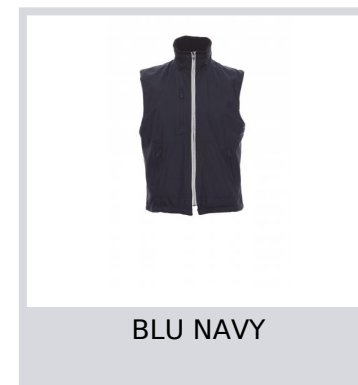

SPEED

000180-0049

Gilet unisex reversibile, zip in plastica coperta con profilo reflex, coulisse in vita, tre tasche esterne. Interno: in pile, colletto in rib a maglia, due tasche e zip al petto per agevolare stampe e ricami.

Composizione: 100% POLIESTERE

Aspetto: PONGEE PVC 190T

Peso: 175 GR/MQ

Taglie: S-M-L-XL-XXL

Imballo: 1/20

MADE IN: MADE IN CHINA

HS CODE: 62113390

Colori

Istruzioni di lavaggio

Certificazioni

Guida alle taglie

International Sizes	XXS		XS		S		M		L		XL		XXL		3XL		4XL		5XL	
IT - DE	36	38	40	42	44	46	48	50	52	54	56	58	60	62	64	66	68	70	72	74
FR - ES	32	34	36	38	40	42	44	46	48	50	52	54	56	58	60	62	64	66	68	70
UK	29	30	31	33	34	36	38	39	41	42	44	46	47	48	50	52	53	55	56	58
(G) - cm	37	37	38	38	39	39	40	40	41	41	42,5	42,5	44	44	45	45	46	46	47	47
(G) - in	14½	14½	15	15	15½	15½	15¾	15¾	16	16	16¾	16¾	17¼	17¼	17¾	17¾	18	18	18½	18½
(A) - cm	72	76	80	84	88	92	96	100	104	108	112	116	120	124	128	132	136	140	144	148
(A) - in	28	30	31	33	34	36	38	39	41	42	44	46	47	48	50	52	53	55	56	58
(B) - cm	64	68	72	74	76	80	84	88	92	96	100	104	108	112	116	120	124	128	132	136
(B) - in	25	27	28	29	30	32	33	34	36	38	40	41	43	45	46	48	49	51	52	54
(C) - cm	80	84	88	90	92	96	100	104	108	112	116	120	124	128	132	136	140	144	148	152
(C) - in	31	33	34	35	36	38	39	41	42	44	46	47	49	50	52	53	55	56	58	59
(D) - cm	82	82	84	84	85	85	86	86	87	87	88	88	88	88	88	88	89	89	89	89
(D) - in	32	32	33	33	33	33	33	33	34	34	34	34	34	34	34	34	35	35	35	35
(E) - cm					170/181				175/187				175/189							
(E) - in					67/71				69/73				69/75