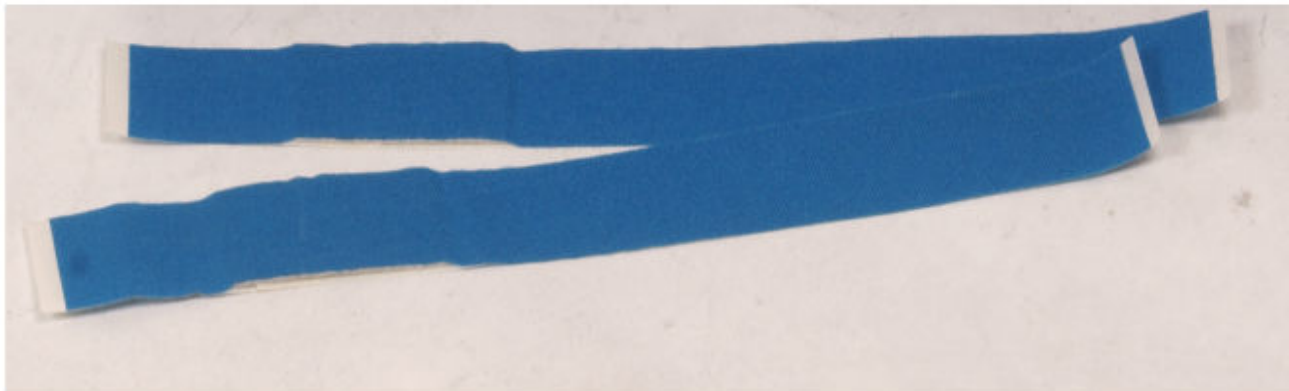

DATI TECNICI / technical sheet	ASTUCCI CEROTTI STRIPS
	<i>strips plasters</i>

CE 93/42/CE class 1
PLASTOSAN

2007/47/CE

MATERIALI / components

1

ADESIVO CEROTTO	gomma e resine
<i>plaster adhesive</i>	<i>rubber and resine</i>
GARZA ANTIADERENTE	Polietilene alta densità
<i>plaster adhesive</i>	<i>high density polyethene</i>
PROTEZIONE ADESIVO	carta siliconata
<i>adhesive protection</i>	<i>silicone paper</i>

CEROTTO COLOR PELLE/FABRIC PLASTER: COD **CER032**

CEROTTO BLU DETECTABLE/PLASTER BLU DETECTABLE: COD **CER143**

PVS S.p.A. - Cassina de Pecchi - Italy	20/02/11
---	-----------------