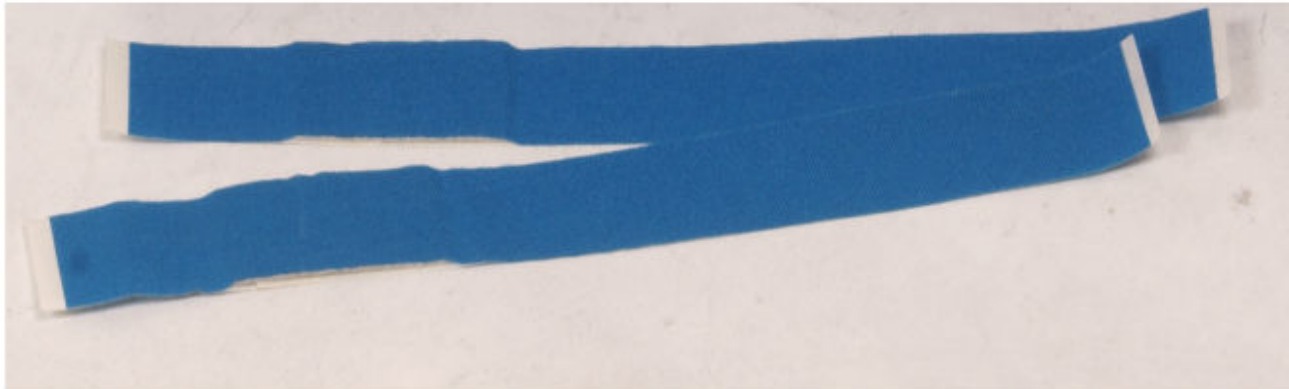

DATI TECNICI / technical sheet	ASTUCCI CEROTTI STRIPS
	<i>strips plasters</i>

CE 93/42/CE class 1 2007/47/CE
PLASTOSAN

MATERIALI / components

1

ADESIVO CEROTTO	gomma e resine
<i>plaster adhesive</i>	<i>rubber and resine</i>
GARZA ANTIADERENTE	Polietilene alta densità
<i>plaster adhesive</i>	<i>high density polyethene</i>
PROTEZIONE ADESIVO	carta siliconata
<i>adhesive protection</i>	<i>silicone paper</i>

CEROTTO COLOR PELLE/FABRIC PLASTER: COD **CER032**
 CEROTTO BLU DETECTABLE/PLASTER BLU DETECTABLE: COD **CER143**

PVS S.p.A. - Cassina de Pecchi - Italy	20/02/11
---	-----------------