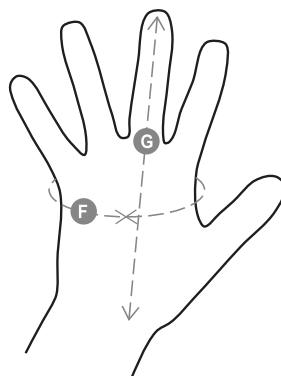

301R

000562-0149

Grebiule in crosta bovina, cm 60x90, rinforzo in crosta. -
 Caratteristiche: robusto, molto resistente - Punti di forza:
 protezione - Campi d'impiego: manipolazioni pesanti, adatto a
 contatto con materiali caldi, sbavati

Composizione: TUTTO CROSTA BOVINA

Aspetto: GREMBIULE IN CROSTA BOVINA

Taglie: U

Imballo: 1/50

MADE IN: MADE IN PAKISTAN

HS CODE: 42034000

Colori

GHIACCIO

Guida alle taglie

Taglie Internazionali	XS	S	M	L	XL	XXL
Taglie Numeriche	6	7	8	9	10	11
(F) - cm	15,2	17,8	20,3	22,9	25,4	27,9
(F) - in	6	7	8	9	10	11
(G) - cm	16	17,1	18,2	19,2	20,4	21,5
(G) - in	6-6½	6½-7	7-7½	7½	8	8½