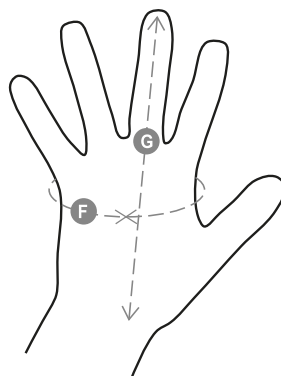

304C

001006-0146

Ghette protettive in crosta di due lunghezze: 30 cm e 40 cm. -
Caratteristiche: robusto, molto resistente - Punti di forza:
protezione - Campi d'impiego: manipolazioni pesanti, adatto a
contatto con materiali caldi, sbavati

Composizione: TUTTO CROSTA BOVINA

Aspetto: GHETTE IN CROSTA

Taglie: 30-40

Imballo: 1/50

MADE IN: MADE IN PAKISTAN

HS CODE: 42034000

Colori

GHIACCIO

Guida alle taglie

| Taglie Internazionali | XS | S | M | L | XL | XXL |
|-----------------------|------|------|------|------|------|------|
| Taglie Numeriche | 6 | 7 | 8 | 9 | 10 | 11 |
| (F) - cm | 15,2 | 17,8 | 20,3 | 22,9 | 25,4 | 27,9 |
| (F) - in | 6 | 7 | 8 | 9 | 10 | 11 |
| (G) - cm | 16 | 17,1 | 18,2 | 19,2 | 20,4 | 21,5 |
| (G) - in | 6-6½ | 6½-7 | 7-7½ | 7½ | 8 | 8½ |