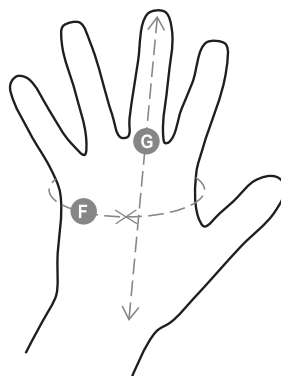

50/50TOP

000578-0138

Fiore con dorso in crosta bordato - Caratteristiche: morbido, robusto, resistente - Punti di forza: comfort, destrezza - Campi d'impiego: manipolazioni generiche in ambiente asciutto

Composizione: TUTTO FIORE BOVINO

Aspetto: FIORE CON DORSO IN CROSTA

Taglie: 7-8-9-10-11

Imballo: 12/120

MADE IN: MADE IN INDIA

HS CODE: 42032910

Colori

GHIACCIO

Guida alle taglie

Taglie Internazionali	XS	S	M	L	XL	XXL
Taglie Numeriche	6	7	8	9	10	11
(F) - cm	15,2	17,8	20,3	22,9	25,4	27,9
(F) - in	6	7	8	9	10	11
(G) - cm	16	17,1	18,2	19,2	20,4	21,5
(G) - in	6-6½	6½-7	7-7½	7½	8	8½