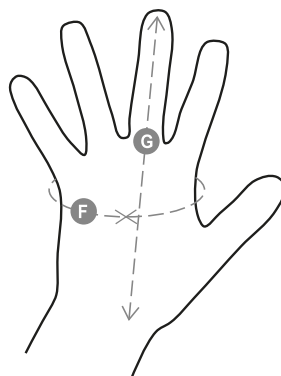

50/55TOP

000496-0143

Tutto fiore bovino bordato - Caratteristiche: morbido, robusto, resistente - Punti di forza: comfort, destrezza - Campi d'impiego: manipolazioni generiche in ambiente asciutto

Composizione: TUTTO FIORE BOVINO

Aspetto: FIORE BOVINO

Taglie: 7-8-9-10-11

Imballo: 12/120

MADE IN: MADE IN INDIA

HS CODE: 42032910

Colori

GHIACCIO

Guida alle taglie

Taglie Internazionali	XS	S	M	L	XL	XXL
Taglie Numeriche	6	7	8	9	10	11
(F) - cm	15,2	17,8	20,3	22,9	25,4	27,9
(F) - in	6	7	8	9	10	11
(G) - cm	16	17,1	18,2	19,2	20,4	21,5
(G) - in	6-6½	6½-7	7-7½	7½	8	8½

Campi d'impiego