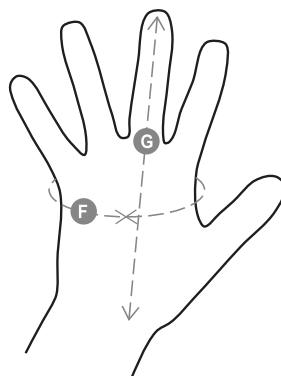

ALL302

000564-0149

Grebiule in crosta bovina rinforzato, cm 60x90, rinforzo in alluminio. - Caratteristiche: morbido, robusto, resistente - Punti di forza: protezione - Campi d'impiego: saldatura di precisione e manipolazioni pesanti con materiali caldi, sbavati

Composizione: TUTTO CROSTA BOVINA

Aspetto: GREMBIULE IN CROSTA BOVINA

Taglie: U

Imballo: 1/50

MADE IN: MADE IN ITALY

HS CODE: 42034000

Colori

GHIACCIO

Guida alle taglie

Taglie Internazionali	XS	S	M	L	XL	XXL
Taglie Numeriche	6	7	8	9	10	11
(F) - cm	15,2	17,8	20,3	22,9	25,4	27,9
(F) - in	6	7	8	9	10	11
(G) - cm	16	17,1	18,2	19,2	20,4	21,5
(G) - in	6-6½	6½-7	7-7½	7½	8	8½