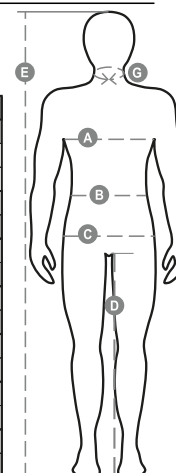

PARTY

000997-0313

T-shirt da uomo manica corta con girocollo leggermente ampio, colletto basso misto spandex da 1.0 cm, spalle con cucitura doppia interna, maniche finite con fine risolto a taglio vivo, cucita lateralmente. Neutra senza etichetta

Composizione: 100% COTONE

Aspetto: JERSEY EFFETTO FIAMMATO

Peso: 150 GR/MQ

Taglie: XS-S-M-L-XL-XXL-3XL

Imballo: 5/100

MADE IN: MADE IN BANGLADESH

HS CODE: 61091000

Colori

BIANCO

BLU DENIM

NERO

SMOKE COOL

STEEL GREY

Istruzioni di lavaggio

Certificazioni

Guida alle taglie

International Sizes	XXS		XS		S		M		L		XL		XXL		3XL		4XL		5XL	
IT - DE	36	38	40	42	44	46	48	50	52	54	56	58	60	62	64	66	68	70	72	74
FR - ES	32	34	36	38	40	42	44	46	48	50	52	54	56	58	60	62	64	66	68	70
UK	29	30	31	33	34	36	38	39	41	42	44	46	47	48	50	52	53	55	56	58
(G) - cm	37	37	38	38	39	39	40	40	41	41	42,5	42,5	44	44	45	45	46	46	47	47
(G) - in	14½	14½	15	15	15½	15½	15¾	15¾	16	16	16¾	16¾	17¼	17¼	17¾	17¾	18	18	18½	18½
(A) - cm	72	76	80	84	88	92	96	100	104	108	112	116	120	124	128	132	136	140	144	148
(A) - in	28	30	31	33	34	36	38	39	41	42	44	46	47	48	50	52	53	55	56	58
(B) - cm	64	68	72	74	76	80	84	88	92	96	100	104	108	112	116	120	124	128	132	136
(B) - in	25	27	28	29	30	32	33	34	36	38	40	41	43	45	46	48	49	51	52	54
(C) - cm	80	84	88	90	92	96	100	104	108	112	116	120	124	128	132	136	140	144	148	152
(C) - in	31	33	34	35	36	38	39	41	42	44	46	47	49	50	52	53	55	56	58	59
(D) - cm	82	82	84	84	85	85	86	86	87	87	88	88	88	88	88	88	89	89	89	89
(D) - in	32	32	33	33	33	33	33	33	34	34	34	34	34	34	34	34	35	35	35	35
(E) - cm					170/181				175/187				175/189							
(E) - in					67/71				69/73				69/75							