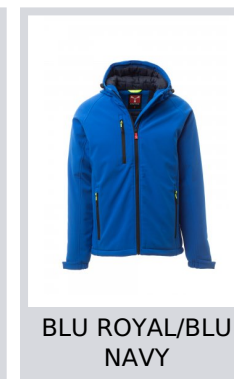

GALE PAD

S00515-P114

WP 8000 mm H₂O, WVT 5000 g/m² 24h. Soft-shell imbottito da uomo, chiusura tramite zip con cursore in metallo "semi-auto lock" e tiretto personalizzato. Cappuccio fisso con coulisse regolabile. Polsini elasticizzati, regolabili con velcro. Due tasche laterali e una tasca al petto, chiuse con zip. Tiretti fluorescenti. Due tasche interne, una sagomata con zip e una porta tablet chiusa con velcro. Fondo regolabile con stopper personalizzati.

Composizione: 95% POLIESTERE + 5% ELASTAN

Aspetto: SOFT-SHELL

Peso: 320 GR/MQ

Taglie: XS-S-M-L-XL-XXL-3XL-4XL-5XL

Imballo: 1/5

MADE IN: MADE IN CHINA

HS CODE: 62014090

Colori