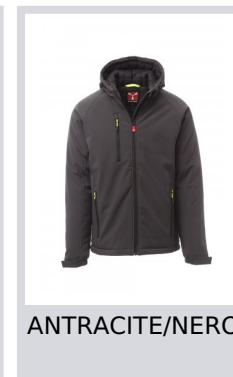

GALE PAD

S00515-P114

WP 8000 mm H₂O, WVT 5000 g/m² 24h. Soft-shell imbottito da uomo, chiusura tramite zip con cursore in metallo "semi-auto lock" e tiretto personalizzato. Cappuccio fisso con coulisse regolabile. Polsini elasticizzati, regolabili con velcro. Due tasche laterali e una tasca al petto, chiuse con zip. Tiretti fluorescenti. Due tasche interne, una sagomata con zip e una porta tablet chiusa con velcro. Fondo regolabile con stopper personalizzati.

Composizione: 95% POLIESTERE + 5% ELASTAN

Aspetto: SOFT-SHELL

Peso: 320 GR/MQ

Taglie: XS-S-M-L-XL-XXL-3XL-4XL-5XL

Imballo: 1/5

MADE IN: MADE IN CHINA

HS CODE: 62014090

Colori