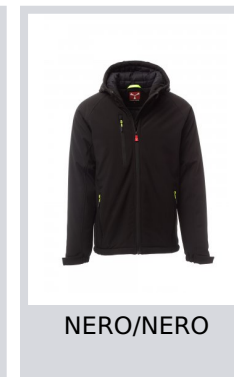

GALE PAD

S00515-P114

WP 8000 mm H₂O, WVT 5000 g/m² 24h. Soft-shell imbottito da uomo, chiusura tramite zip con cursore in metallo "semi-auto lock" e tiretto personalizzato. Cappuccio fisso con coulisse regolabile. Polsini elasticizzati, regolabili con velcro. Due tasche laterali e una tasca al petto, chiuse con zip. Tiretti fluorescenti. Due tasche interne, una sagomata con zip e una porta tablet chiusa con velcro. Fondo regolabile con stopper personalizzati.

Composizione: 95% POLIESTERE + 5% ELASTAN

Aspetto: SOFT-SHELL

Peso: 320 GR/MQ

Taglie: XS-S-M-L-XL-XXL-3XL-4XL-5XL

Imballo: 1/5

MADE IN: MADE IN CHINA

HS CODE: 62014090

Colori