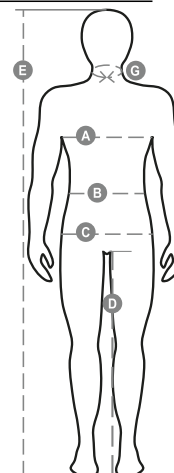

GALE PAD

S00515-P114

WP 8000 mm H₂O, WVT 5000 g/m² 24h. Soft-shell imbottito da uomo, chiusura tramite zip con cursore in metallo "semi-auto lock" e tiretto personalizzato. Cappuccio fisso con coulisse regolabile. Polsini elasticizzati, regolabili con velcro. Due tasche laterali e una tasca al petto, chiuse con zip. Tiretti fluorescenti. Due tasche interne, una sagomata con zip e una porta tablet chiusa con velcro. Fondo regolabile con stopper personalizzati.

Composizione: 95% POLIESTERE + 5% ELASTAN

Aspetto: SOFT-SHELL

Peso: 320 GR/MQ

Taglie: XS-S-M-L-XL-XXL-3XL-4XL-5XL

Imballo: 1/5

MADE IN: MADE IN CHINA

HS CODE: 62014090

Colori

Guida alle taglie

International Sizes	XXS		XS		S		M		L		XL		XXL		3XL		4XL		5XL	
IT - DE	36	38	40	42	44	46	48	50	52	54	56	58	60	62	64	66	68	70	72	74
FR - ES	32	34	36	38	40	42	44	46	48	50	52	54	56	58	60	62	64	66	68	70
UK Top	29	30	31	33	34	36	38	39	41	42	44	46	47	48	50	52	53	55	56	58
UK Trousers	25	27	28	29	30	32	33	34	36	38	40	41	43	45	46	48	49	51	52	54
(G) - cm	37	37	38	38	39	39	40	40	41	41	42,5	42,5	44	44	45	45	46	46	47	47
(G) - in	14½	14½	15	15	15½	15½	15¾	15¾	16	16	16¾	16¾	17¼	17¼	17¾	17¾	18	18	18½	18½
(A) - cm	72	76	80	84	88	92	96	100	104	108	112	116	120	124	128	132	136	140	144	148
(A) - in	28	30	31	33	34	36	38	39	41	42	44	46	47	48	50	52	53	55	56	58
(B) - cm	64	68	72	74	76	80	84	88	92	96	100	104	108	112	116	120	124	128	132	136
(B) - in	25	27	28	29	30	32	33	34	36	38	40	41	43	45	46	48	49	51	52	54
(C) - cm	80	84	88	90	92	96	100	104	108	112	116	120	124	128	132	136	140	144	148	152
(C) - in	31	33	34	35	36	38	39	41	42	44	46	47	49	50	52	53	55	56	58	59
(D) - cm	82	82	84	84	85	85	86	86	87	87	88	88	88	88	88	88	89	89	89	89
(D) - in	32	32	33	33	33	33	33	33	34	34	34	34	34	34	34	34	35	35	35	35
(E) - cm	170/181				175/187				175/189											
(E) - in	67/71				69/73				69/75											