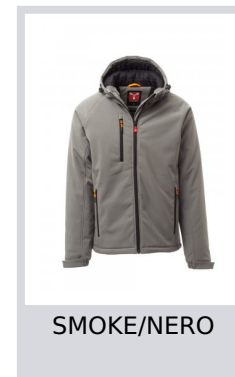

GALE PAD

S00515-P114

WP 8000 mm H₂O, WVT 5000 g/m² 24h. Soft-shell imbottito da uomo, chiusura tramite zip con cursore in metallo "semi-auto lock" e tiretto personalizzato. Cappuccio fisso con coulisse regolabile. Polsini elasticizzati, regolabili con velcro. Due tasche laterali e una tasca al petto, chiuse con zip. Tiretti fluorescenti. Due tasche interne, una sagomata con zip e una porta tablet chiusa con velcro. Fondo regolabile con stopper personalizzati.

Composizione: 95% POLIESTERE + 5% ELASTAN

Aspetto: SOFT-SHELL

Peso: 320 GR/MQ

Taglie: XS-S-M-L-XL-XXL-3XL-4XL-5XL

Imballo: 1/5

MADE IN: MADE IN CHINA

HS CODE: 62014090

Colori