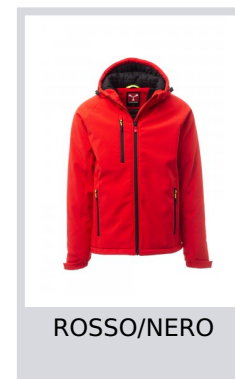

GALE PAD

S00515-P114

WP 8000 mm H₂O, WVT 5000 g/m² 24h. Soft-shell imbottito da uomo, chiusura tramite zip con cursore in metallo "semi-auto lock" e tiretto personalizzato. Cappuccio fisso con coulisse regolabile. Polsini elasticizzati, regolabili con velcro. Due tasche laterali e una tasca al petto, chiuse con zip. Tiretti fluorescenti. Due tasche interne, una sagomata con zip e una porta tablet chiusa con velcro. Fondo regolabile con stopper personalizzati.

Composizione: 95% POLIESTERE + 5% ELASTAN

Aspetto: SOFT-SHELL

Peso: 320 GR/MQ

Taglie: XS-S-M-L-XL-XXL-3XL-4XL-5XL

Imballo: 1/5

MADE IN: MADE IN CHINA

HS CODE: 62014090

Colori