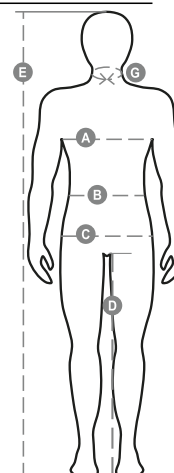

NORDET

S00295-P071

WP 8000 mm H₂O, WVT 5000 g/m² 24h. Soft-shell imbottito da uomo, con chiusura in velcro e zip con cursore in metallo "semi-auto lock" e tiretto personalizzato. Cappuccio removibile e chiudibile sul davanti con velcro. Coulisse in vita, due tasche esterne con zip spalmata, una tasca interna a filetto con chiusura in velcro, una tasca interna porta tablet con chiusura in velcro. Polsini elasticizzati, regolabili con velcro. Patch personalizzata sul retro collo, con dettaglio retroriflettente.

Composizione: 95% POLIESTERE + 5% ELASTAN

Aspetto: SOFT-SHELL

Peso: 290 GR/MQ

Taglie: XXS-XS-S-M-L-XL-XXL-3XL-4XL-5XL

Imballo: 1/5

MADE IN: MADE IN CHINA

HS CODE: 62014090

Colori

Guida alle taglie

International Sizes	XXS		XS		S		M		L		XL		XXL		3XL		4XL		5XL	
IT - DE	36	38	40	42	44	46	48	50	52	54	56	58	60	62	64	66	68	70	72	74
FR - ES	32	34	36	38	40	42	44	46	48	50	52	54	56	58	60	62	64	66	68	70
UK Top	29	30	31	33	34	36	38	39	41	42	44	46	47	48	50	52	53	55	56	58
UK Trousers	25	27	28	29	30	32	33	34	36	38	40	41	43	45	46	48	49	51	52	54
(G) - cm	37	37	38	38	39	39	40	40	41	41	42,5	42,5	44	44	45	45	46	46	47	47
(G) - in	14½	14½	15	15	15½	15½	15¾	15¾	16	16	16¾	16¾	17¼	17¼	17¾	17¾	18	18	18½	18½
(A) - cm	72	76	80	84	88	92	96	100	104	108	112	116	120	124	128	132	136	140	144	148
(A) - in	28	30	31	33	34	36	38	39	41	42	44	46	47	48	50	52	53	55	56	58
(B) - cm	64	68	72	74	76	80	84	88	92	96	100	104	108	112	116	120	124	128	132	136
(B) - in	25	27	28	29	30	32	33	34	36	38	40	41	43	45	46	48	49	51	52	54
(C) - cm	80	84	88	90	92	96	100	104	108	112	116	120	124	128	132	136	140	144	148	152
(C) - in	31	33	34	35	36	38	39	41	42	44	46	47	49	50	52	53	55	56	58	59
(D) - cm	82	82	84	84	85	85	86	86	87	87	88	88	88	88	88	88	89	89	89	89
(D) - in	32	32	33	33	33	33	33	33	34	34	34	34	34	34	34	34	35	35	35	35
(E) - cm	170/181				175/187				175/189											
(E) - in	67/71				69/73				69/75											