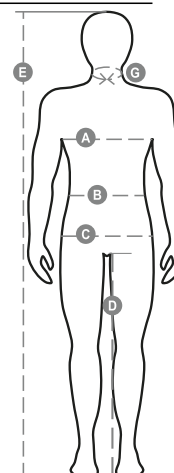

PERFORMER PAD

S00359-P114

WP 8000 mm H₂O, WVT 5000 g/m² 24h Soft-shell imbottito da uomo, chiusura tramite zip con cursore in metallo "semi-auto lock" e tiretto personalizzato. Cappuccio removibile, con coulisse regolabile. Nastro retroriflettente su spalle. Polsini elasticizzati, regolabili con velcro. Tasca al petto Lock System con pattina e porta penne. Due tasche laterali chiuse con zip. Due tasche interne di cui una con porta tablet chiusa con velcro ed una sagomata con zip su petto destro. Fondo regolabile con stopper personalizzati e piping riflettente sul retro.

Composizione: 95% POLIESTERE + 5% ELASTAN

Aspetto: SOFT-SHELL

Peso: 320 GR/MQ

Taglie: XXS-XS-S-M-L-XL-XXL-3XL-4XL-5XL

Imballo: 1/5

MADE IN: MADE IN CHINA

HS CODE: 62014090

Colori

Guida alle taglie

International Sizes	XXS		XS		S		M		L		XL		XXL		3XL		4XL		5XL	
IT - DE	36	38	40	42	44	46	48	50	52	54	56	58	60	62	64	66	68	70	72	74
FR - ES	32	34	36	38	40	42	44	46	48	50	52	54	56	58	60	62	64	66	68	70
UK Top	29	30	31	33	34	36	38	39	41	42	44	46	47	48	50	52	53	55	56	58
UK Trousers	25	27	28	29	30	32	33	34	36	38	40	41	43	45	46	48	49	51	52	54
(G) - cm	37	37	38	38	39	39	40	40	41	41	42,5	42,5	44	44	45	45	46	46	47	47
(G) - in	14½	14½	15	15	15½	15½	15¾	15¾	16	16	16¾	16¾	17¼	17¼	17¾	17¾	18	18	18½	18½
(A) - cm	72	76	80	84	88	92	96	100	104	108	112	116	120	124	128	132	136	140	144	148
(A) - in	28	30	31	33	34	36	38	39	41	42	44	46	47	48	50	52	53	55	56	58
(B) - cm	64	68	72	74	76	80	84	88	92	96	100	104	108	112	116	120	124	128	132	136
(B) - in	25	27	28	29	30	32	33	34	36	38	40	41	43	45	46	48	49	51	52	54
(C) - cm	80	84	88	90	92	96	100	104	108	112	116	120	124	128	132	136	140	144	148	152
(C) - in	31	33	34	35	36	38	39	41	42	44	46	47	49	50	52	53	55	56	58	59
(D) - cm	82	82	84	84	85	85	86	86	87	87	88	88	88	88	88	88	89	89	89	89
(D) - in	32	32	33	33	33	33	33	33	34	34	34	34	34	34	34	34	35	35	35	35
(E) - cm	170/181				175/187				175/189											
(E) - in	67/71				69/73				69/75											