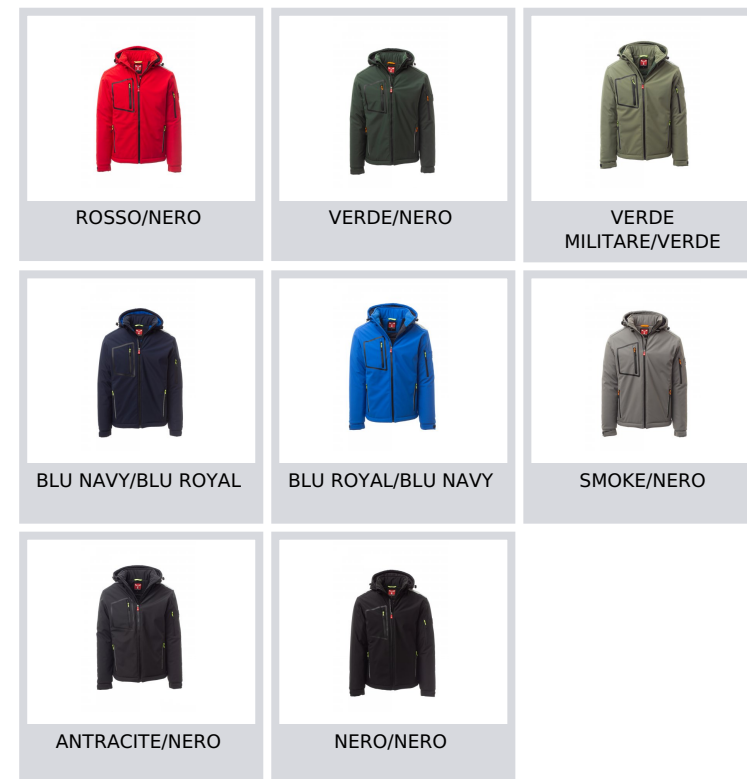

STREAM PAD

S00331-0489

WP 8000 mm H₂O, WVT 5000 g/m² 24h. Soft-shell imbottito da uomo, chiusura tramite zip SBS con cursore in metallo "semi-auto lock" e tiretto personalizzato. Cappuccio removibile, con coulisse regolabile. Colletto interno con dettagli laterali in pile. Bande retroriflettente su spalle, fondoschiena e retro cappuccio. Polsini elasticizzati, regolabili con velcro e manicotto interno. Tasca termosaldata sul petto, chiusa con zip spalmata. Due tasche laterali, chiuse con zip dal dettaglio retroriflettente. Tasca sul braccio sinistro con porta penne integrato, chiusa con zip. Tiretti fluorescenti. Due tasche interne, una sagomata con zip sul petto destro e una porta tablet chiusa con velcro. Fondo regolabile con stopper personalizzati.

Composizione: 78% NYLON + 22% ELASTAN

Aspetto: SOFT-SHELL

Peso: 330 GR/MQ

Taglie: XXS-XS-S-M-L-XL-XXL-3XL-4XL-5XL

Imballo: 1/5

MADE IN: MADE IN CHINA

HS CODE: 62014090

Colori